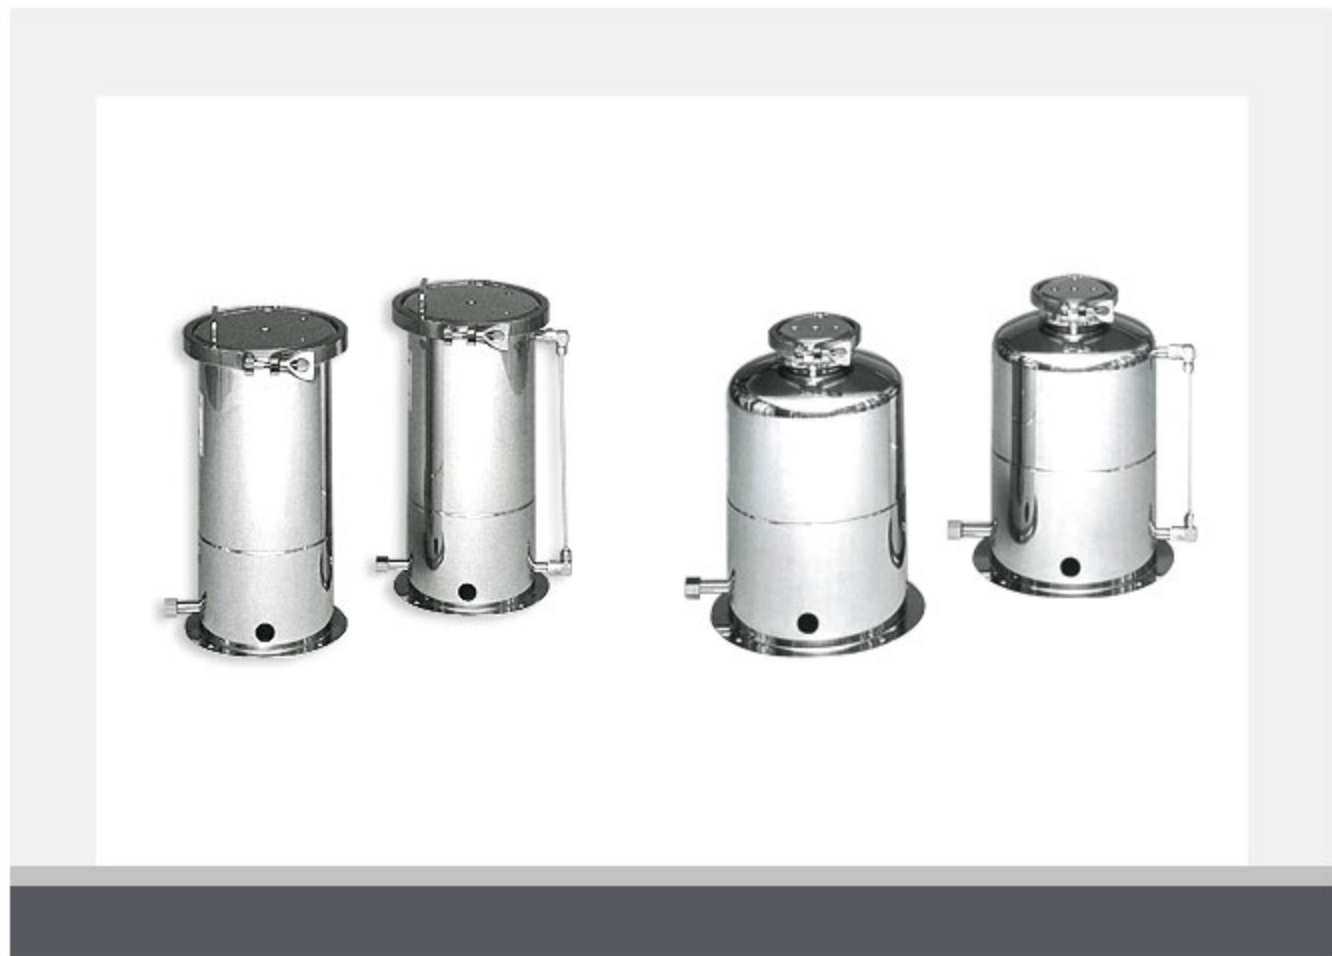

써니터리 클램프

양 볼트용 클램프

모듈용 클램프

바이스 클램프

성형 후렌지

스텐레스 탱크

파이프 타이 클램프

사이즈 : 주문제작