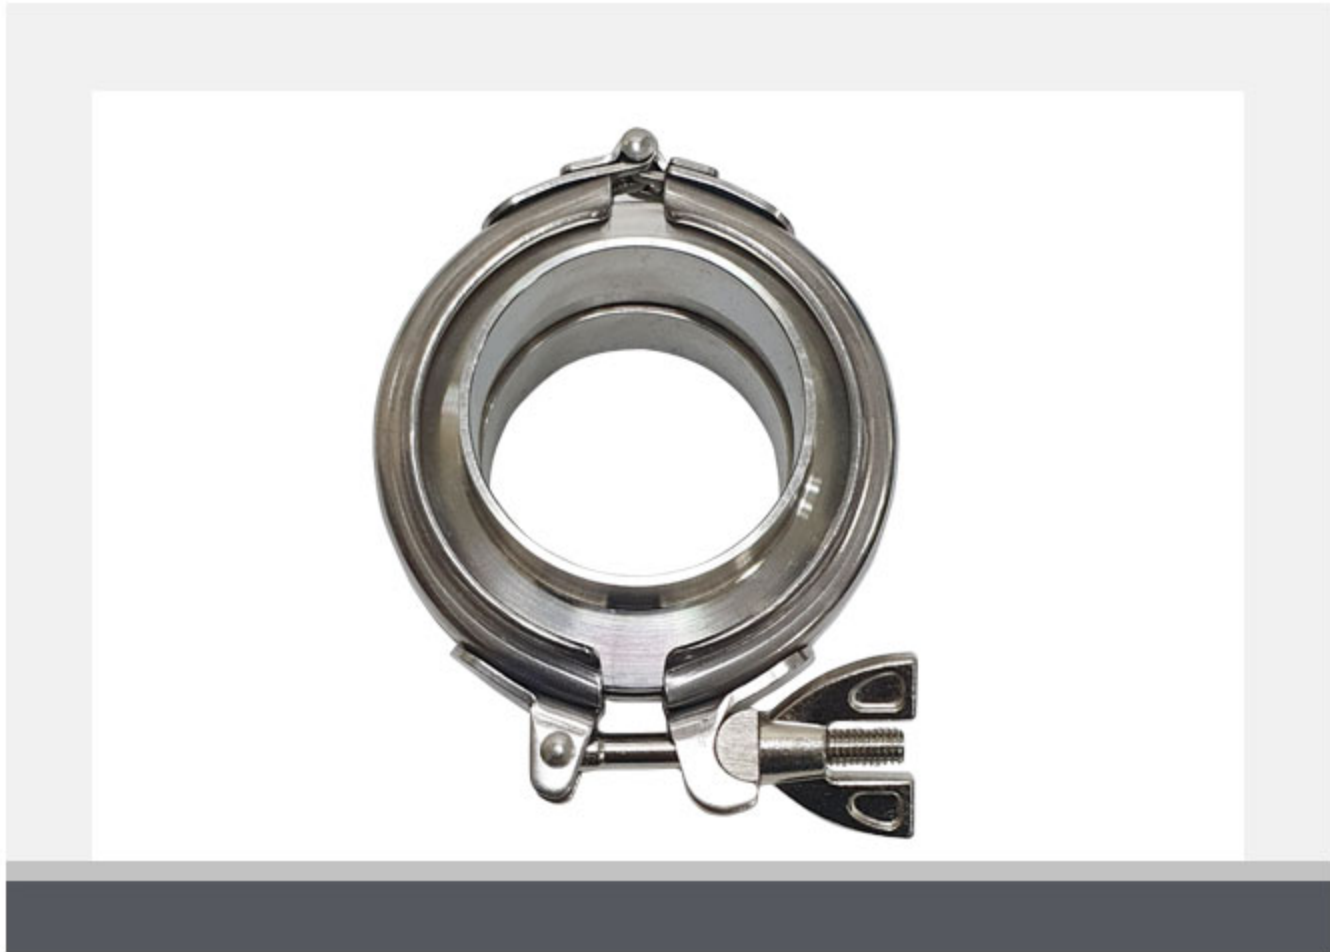

진공 클램프

덕트용 클램프

호퍼용 클램프

써니터리 클램프

양 볼트용 클램프

모듈용 클램프

바이스 클램프

성형 후렌지

스텐레스 탱크

파이프 타이 클램프

▶ for general line 사용사이즈

25, 40, 50, 63, 80, 100, 125, 160, 200, 250

▶ for vibratory line 사용사이즈

25, 40, 50, 63, 80, 100, 125, 160, 200, 250

▶ for busy line 사용사이즈

25, 40, 50, 63, 80, 100, 125, 160, 200, 250